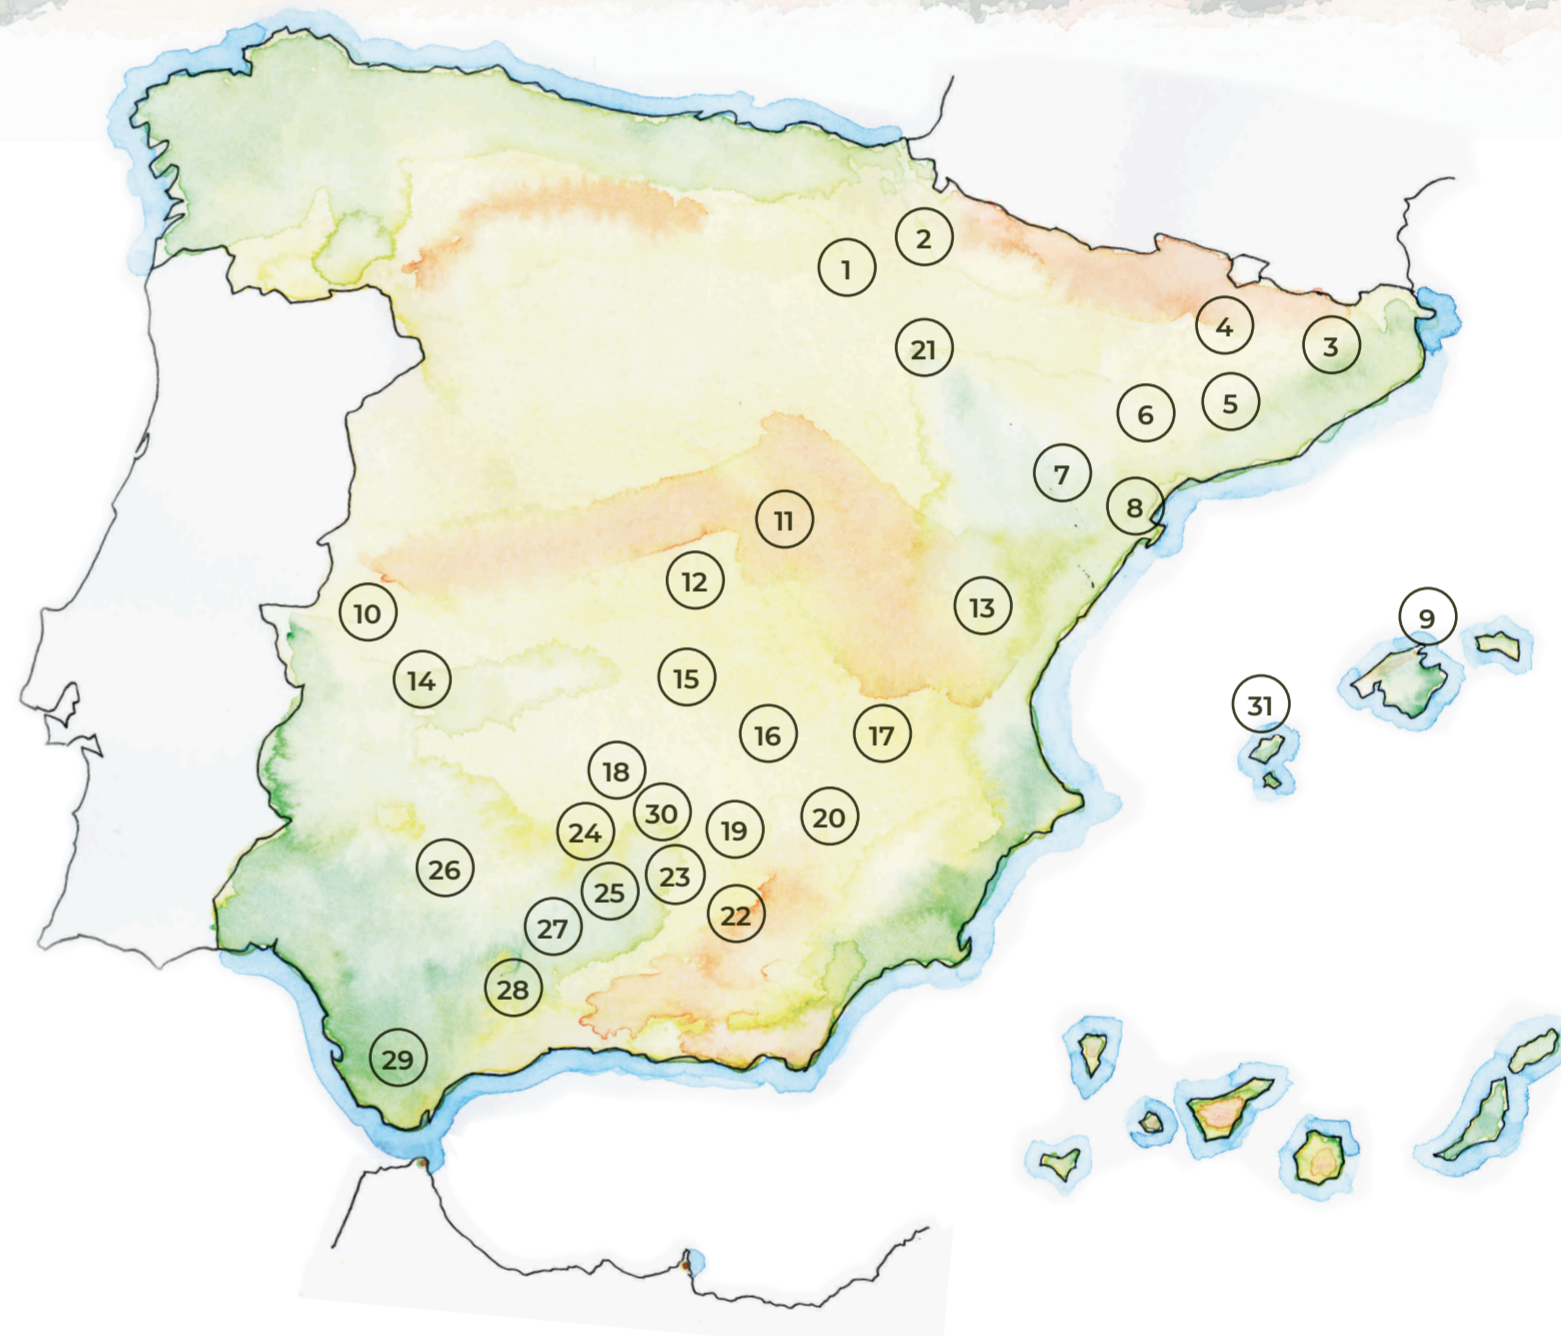

Aceites de Oliva Virgen Extra

CON DENOMINACIÓN DE ORIGEN PROTEGIDA (DOP) E INDICACIÓN GEOGRÁFICA PROTEGIDA (IGP)

1 
Aceite de La Rioja (DOP)
LA RIOJA

2 
Aceite de Navarra (DOP)
NAVARRA

3 
Aceite de L'Empordà (DOP)
CATALUÑA

4 
Les Garrigues (DOP)
CATALUÑA

5 
Siurana (DOP)
CATALUÑA

6 
Aceite de Terra Alta (DOP)
CATALUÑA

7 
Aceite del Bajo Aragón (DOP)
ARAGÓN

8 
Aceite del Baix Ebre-Montsià (DOP)
CATALUÑA

9 
Aceite de Mallorca (DOP)
ISLAS BALEARES

10 
Gata-Hurdes (DOP)
EXTREMADURA

11 
Aceite de La Alcarria (DOP)
CASTILLA-LA MANCHA

12 
Montes de Toledo (DOP)
CASTILLA-LA MANCHA

13 
Aceite de la Comunitat Valenciana (DOP)
COMUNIDAD VALENCIANA

14 
Aceite Monterrubio (DOP)
EXTREMADURA

29 
DENOMINACIÓN DE ORIGEN
SIERRA DE CÁDIZ

30 
ACEITE
de Jaén.

31 
INDICACIÓN GEOGRÁFICA PROTEGIDA
ACEITE DE IBIZA

#alimentosdeespaña

ACEITE DE OLIVA VIRGEN EXTRA

- | | | | | |
|---------------------------|---------------------------------------|-------------------------------|-------------------------|---------------------|
| 1. Aceite de La Rioja | 8. Aceite del Baix Ebre-Montsià | 15. Aceite Campo de Calatrava | 22. Montes de Granada | 29. Sierra de Cádiz |
| 2. Aceite de Navarra | 9. Aceite de Mallorca | 16. Aceite Campo de Montiel | 23. Poniente de Granada | 30. Aceite de Jaén |
| 3. Aceite de L'Empordà | 10. Gata-Hurdes | 17. Sierra de Segura | 24. Priego de Córdoba | 31. Aceite de Ibiza |
| 4. Les Garrigues | 11. Aceite de La Alcarria | 18. Montoro-Adamuz | 25. Baena | |
| 5. Siurana | 12. Montes de Toledo | 19. Sierra Mágina | 26. Estepa | |
| 6. Aceite de Terra Alta | 13. Aceite de la Comunitat Valenciana | 20. Sierra de Cazorla | 27. Aceite de Lucena | |
| 7. Aceite del Bajo Aragón | 14. Aceite Monterrubio | 21. Aceite Sierra del Moncayo | 28. Antequera | |